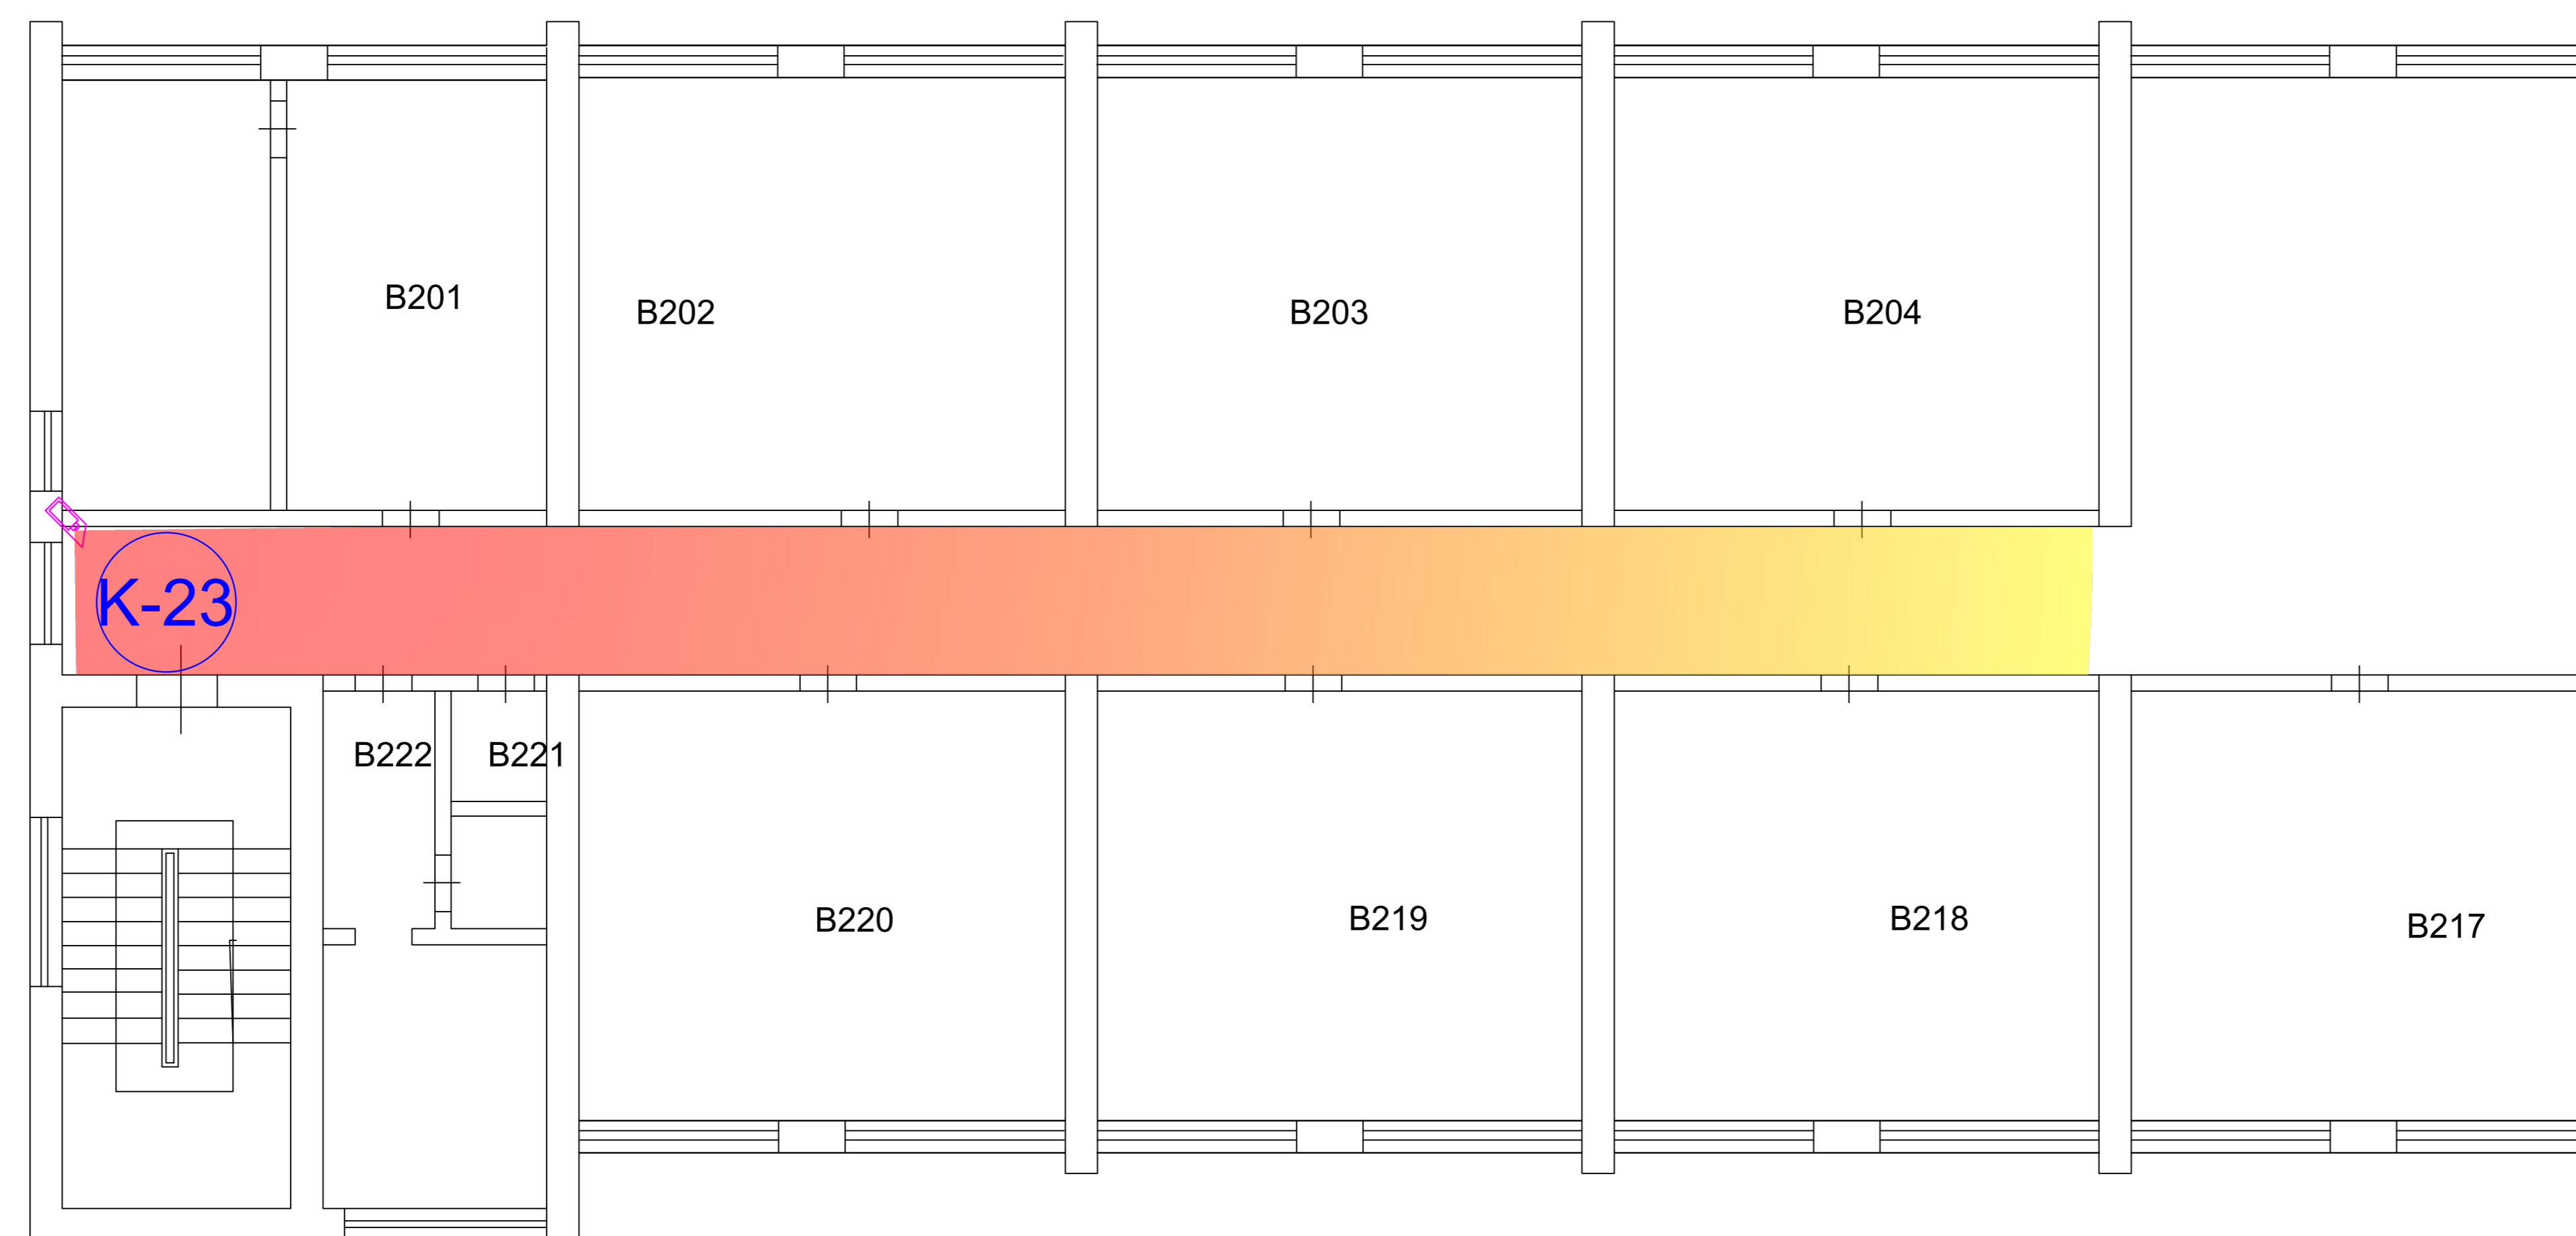

VILNIAUS VERKIŲ MOKYKLA BENDRABUČIO "B"  
KORPUSO III AUKŠTO EVAKAVIMO  
PLANAS M 1:100

Patalpų eksplikacija

Pat.Nr.	Patalpa
B201	Virtuvė/Skalbykla
B202	Poilsio kambarys
B203	Poilsio kambarys
B204	Poilsio kambarys
B217	Poilsio kambarys
B218	Poilsio kambarys
B219	Poilsio kambarys
B220	Poilsio kambarys
B221	Pagalbinė patalpa
B222	WC

2 AUKŠTAS „B“

-  Lauko IP vaizdo stebėjimo kamera - 0vnt.
-  Vidaus IP vaizdo stebėjimo kamera -1vnt.
-  Esamos vidaus IP vaizdo stebėjimo kamera - 0vnt.
-  Esamos lauko IP vaizdo stebėjimo kamera - 0vnt.